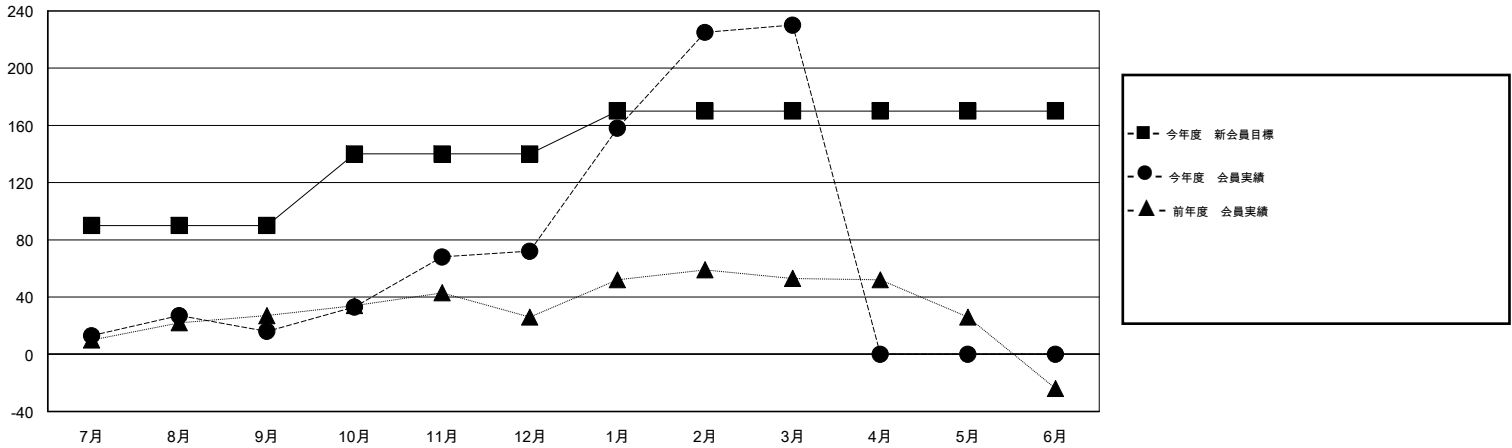

MONTHLY MEMBERSHIP PROGRESS REPORT

District 333 B

Results as of: 3/31/2016

GMT: Masayuki Kaneko

地域 JAPAN

GMT会則地域 5-Jap

クラブ					名				
結果 : 2015-2016					結果 : 2015-2016				
四半期	新クラブ目標	新クラブ	解散クラブ	純増 / 減	四半期	新会員目標	チャーターメン バー / 新会員	退会者	純増 / 減
7月/8月/9月	0	0	1	-1	7月/8月/9月	90	66	50	16
10月/11月/12月	1	0	1	-1	10月/11月/12月	50	92	36	56
1月/2月/3月	0	0	0	0	1月/2月/3月	30	180	22	158
4月/5月/6月	0	0	0	0	4月/5月/6月	0	0	0	0

新クラブ目標及び実績累計

会員目標及び実績累計

解散クラブ: 2	46 CLUBS OF 51 一名以上の新会員を登録	男女別
退会者		男性 1,129 (62.65%)
物故会員 10		女性 673 (37.35%)
クラブ解散 33	健康診断データはこちら	家族会員 1,017
その他 65		世帯主 418
合計 108		世帯主以外 599