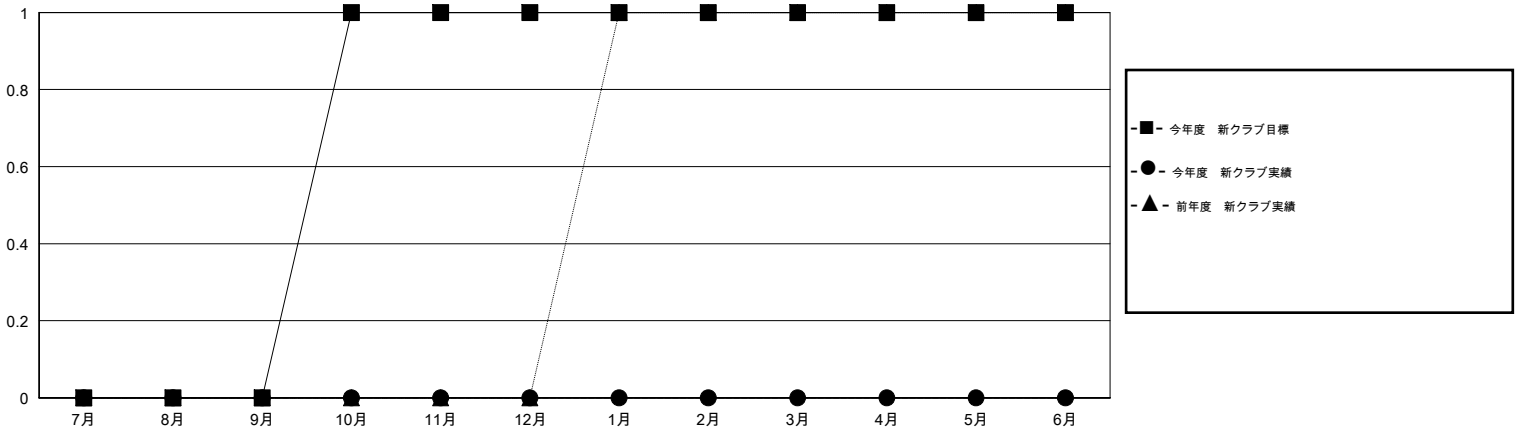

MONTHLY MEMBERSHIP PROGRESS REPORT

District 333 B

Results as of: 3/31/2016

GMT: Masayuki Kaneko

地域 JAPAN

GMT会則地域 5-Jap

クラブ					名				
結果 : 2015-2016					結果 : 2015-2016				
四半期	新クラブ目標	新クラブ	解散クラブ	純増 / 減	四半期	新会員目標	チャーターメン バー / 新会員	退会者	純増 / 減
7月/8月/9月	0	0	1	-1	7月/8月/9月	90	66	50	16
10月/11月/12月	1	0	1	-1	10月/11月/12月	50	92	36	56
1月/2月/3月	0	0	0	0	1月/2月/3月	30	180	22	158
4月/5月/6月	0	0	0	0	4月/5月/6月	0	0	0	0

新クラブ目標及び実績累計

会員目標及び実績累計

解散クラブ: 2	46 CLUBS OF 51 一名以上の新会員を登録	男女別
退会者		男性 1,129 (62.65%)
物故会員 10		女性 673 (37.35%)
クラブ解散 33	健康診断データはこちら	家族会員 1,017
その他 65		世帯主 418
合計 108		世帯主以外 599